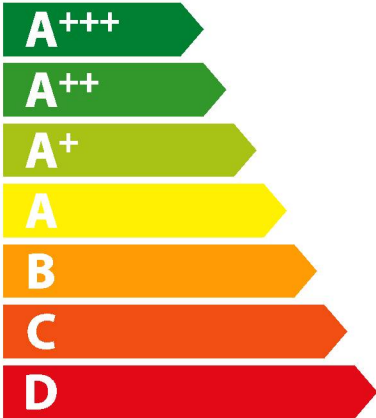

ENERG

енергия · ενεργεια

BURG

BKG122DT A+

ENERGIA · ЕНЕРГИЯ
ΕΝΕΡΓΕΙΑ · ENERGIJA
ENERGY · ENERGIE · ENERGI

220

kWh/annum

134 L