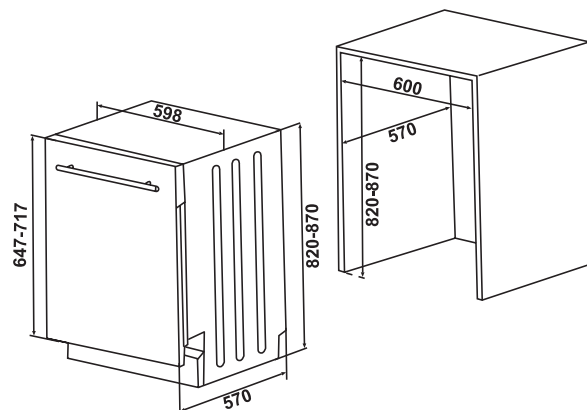

Energieeffizienzklasse (Spektrum A bis G)

Trocknungswirkungsklasse

Breite 600 mm

Breite 60 cm
unterbaufähig/**vollintegriert**, hocheinbaufähig

Ausstattung

4 Spülprogramme:
Vorspülen
65° Intensiv
65° Super 50 Minuten
Eco (Standardprogramm)
Fassungsvermögen: 12 Maßgedecke
Edelstahl-Innenraum
Option: Halbe Beladung
Durchlauferhitzer
Körbe in weiß
akustisches Signal am Programmende
Kontrollanzeigen für Salz und Klarspüler
Startzeitvorwahl: 3h, 6h, 9h
Überhitzungsschutz
Aktiv-Trocknungssystem
Gerätefüße von vorne einstellbar

Technische Daten

Energieeffizienzklasse: **E** (Spektrum A bis G)
Trocknungswirkungsklasse: A
Trocknungsleistungsindex: 1,07
Betriebsgeräusch: 54 dB(A) re1pW
Luftschallemissionsklasse: D
Verbrauchsdaten Eco (Standardprogramm)
Verbrauchswerte/Jahr: 258 kWh, 3360 Liter
Energieverbrauch des Eco-Programms pro 100 Betriebszyklen: 92 kWh
Wasserverbrauch des Eco-Programms pro Betriebszyklus: 12 Liter
Dauer des Eco-Programms: 3:25 h
Gerätemaße (H x B x T) 820 x 598 x 550 mm
Ablaufschlauch: 1,80 m
Länge Anschlusskabel: 1,65 m
Anschlusswert: 1,9 kW