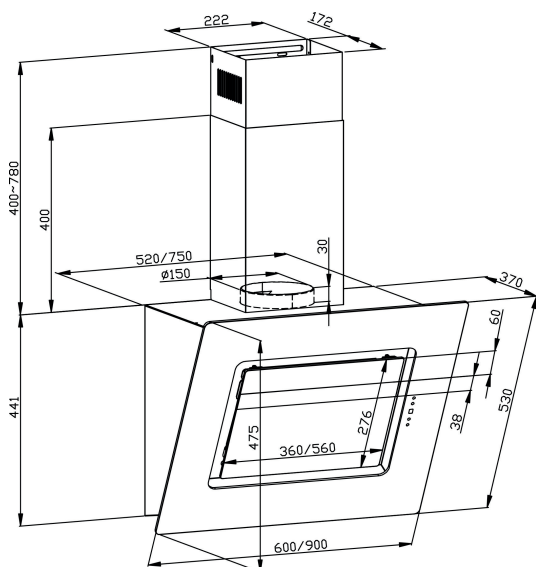

Energieeffizienzklasse (Spektrum A+++ bis D)

Breite 900 mm

Metallfettfilter

LED-Beleuchtung

## Ausführung: Edelstahl/Glas weiß

für Wandmontage

## Technische Daten

Abluftstutzen:  $\varnothing$  150 mm  
Lüfterleistung  
im Normalbetrieb max. 622,8 m<sup>3</sup>/h - 72 dB(A)  
im Normalbetrieb min. 339,9 m<sup>3</sup>/h - 66 dB(A)  
Energieeffizienzklasse: **A** (Spektrum A+++ bis D)  
Fluidynamische Effizienzklasse: A  
Beleuchtungseffizienzklasse: A  
Fettfiltereffizienzklasse: F  
durchschnittlicher Energieverbrauch: 46 kWh/a  
Gerätemaße (H x B x T)  
VHD90AWX 841-1221 x 900 x 370 mm  
Anschlusswert: 234 W