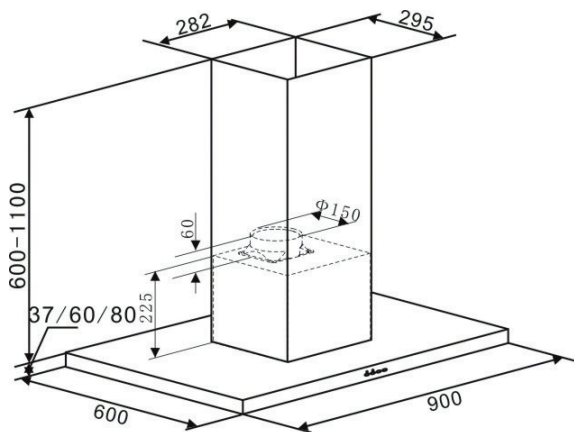

Energieeffizienzklasse (Spektrum A+++ bis D)

Breite 900 mm

Metallfettfilter

LED-Beleuchtung

Ausführung: Edelstahl

Ausstattung

Abluft- oder Umluftbetrieb inklusive Umrüstzubehör
inklusive Aktivkohlefilter-Satz
Bedienung über Schiebeschalter
Metallfettfilter, spülmaschinengeeignet
gleichmäßige, helle Beleuchtung mit 4 x 2 W LED

Technische Daten

Abluftstutzen: Ø 150 mm
Lüfterleistung
im Normalbetrieb max. 633,0 m³/h - 77 dB(A)
im Normalbetrieb min. 363,8 m³/h - 68 dB(A)
Energieeffizienzklasse: **A** (Spektrum A+++ bis D)
Fluiddynamische Effizienzklasse: A
Beleuchtungseffizienzklasse: A
Fettfiltereffizienzklasse: C
durchschnittlicher Energieverbrauch: 52 kWh/a
Gerätemaße (H x B x T) 1137 x 900 x 600 mm
Anschlusswert: 238 W