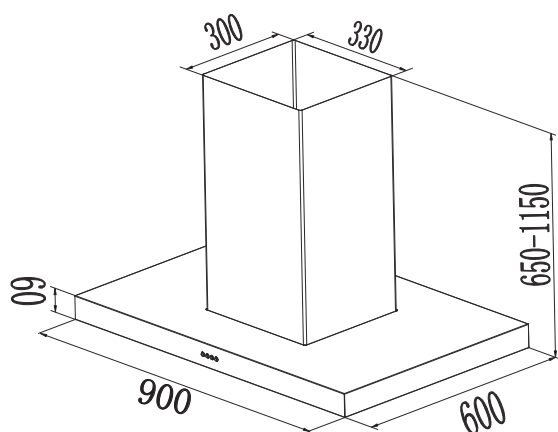

Energieeffizienzklasse (Spektrum A+++ bis D)

Breite 900 mm

Metallfettfilter

LED-Beleuchtung