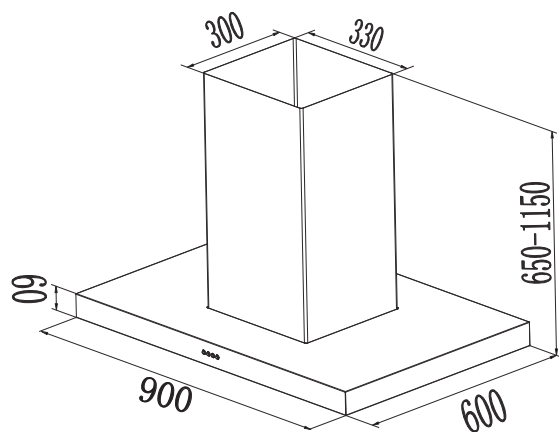

Energieeffizienzklasse (Spektrum A+++ bis D)

Breite 900 mm

Metallfettfilter

LED-Beleuchtung

Ausführung: Edelstahl

Ausstattung

Abluft- oder Umluftbetrieb inklusive Umrüstzubehör
inklusive Aktivkohlefilter-Satz
Bedienung durch touchControl
Bedienung an Vorder- und Rückseite möglich
beidseitiges Bedienpanel
Metallfettfilter, spülmaschinengeeignet
gleichmäßige, helle Beleuchtung mit 2 x 3 W LED

Technische Daten

Abluftstutzen: Ø 150 mm
Lüfterleistung
im Normalbetrieb max. 613,0 m³/h - 71 dB(A)
im Normalbetrieb min. 426,4 m³/h - 64 dB(A)
Energieeffizienzklasse: **A** (Spektrum A+++ bis D)
Fluiddynamische Effizienzklasse: A
Beleuchtungseffizienzklasse: A
Fettfiltereffizienzklasse: C
durchschnittlicher Energieverbrauch: 47 kWh/a
Gerätemaße (H x B x T) 1150 x 900 x 600 mm
Anschlusswert: 167 W