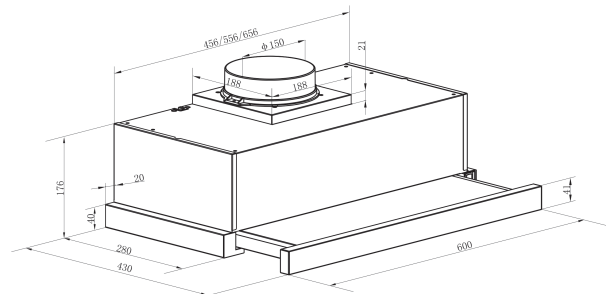

Energieeffizienzklasse (Spektrum A+++ bis D)

Breite 600 mm

Metallfettfilter

LED-Beleuchtung

Ausführung: Silber-/Edelstahl

zur Montage in einen 60 cm breiten Hängeschrank

Ausstattung

Abluft- oder Umluftbetrieb
inklusive Aktivkohlefilter-Satz
2 verdeckt liegende Wippenschalter für 2 Leistungsstufen und Beleuchtung
Metallfettfilter, spülmaschinengeeignet
gleichmäßige, helle Beleuchtung mit 1 x 2,5 W LED
Griffleiste

Technische Daten

Abluftstutzen: Ø 150 mm
Lüfterleistung
im Normalbetrieb max. 414,6 m³/h - 68 dB(A)
im Normalbetrieb min. 234,0 m³/h - 55 dB(A)
Energieeffizienzklasse: **C** (Spektrum A+++ bis D)
Fluiddynamische Effizienzklasse: D
Beleuchtungseffizienzklasse: A
Fettfiltereffizienzklasse: E
durchschnittlicher Energieverbrauch: 49 kWh/a
Gerätemaße (H x B x T) 176 x 600 x 280-430 mm
Anschlusswert 107,5 W