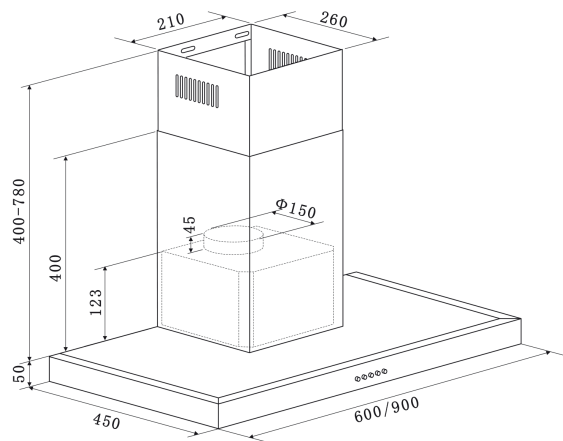

Energieeffizienzklasse (Spektrum A+++ bis D)

Breite 600 mm

Metallfettfilter

LED-Beleuchtung

Ausführung: Edelstahl

für Wandmontage

Ausstattung

Abluft- oder Umluftbetrieb inklusive Umrüstzubehör
inklusive Aktivkohlefilter-Satz
Bedienung über Drucktasten
Metallfettfilter, spülmaschinengeeignet
gleichmäßige, helle Beleuchtung mit 1 x 2 W LED

Technische Daten

Abluftstutzen: \varnothing 150 mm
Lüfterleistung
im Normalbetrieb max. 371,0 m³/h - 69 dB(A)
im Normalbetrieb min. 218,1 m³/h - 59 dB(A)
Energieeffizienzklasse: **C** (Spektrum A+++ bis D)
Fluidynamische Effizienzklasse: E
Beleuchtungseffizienzklasse: A
Fettfiltereffizienzklasse: C
durchschnittlicher Energieverbrauch: 51 kWh/a
Gerätemaße (H x B x T)
450-830 x 600 x 450 mm
Anschlusswert: 107 W