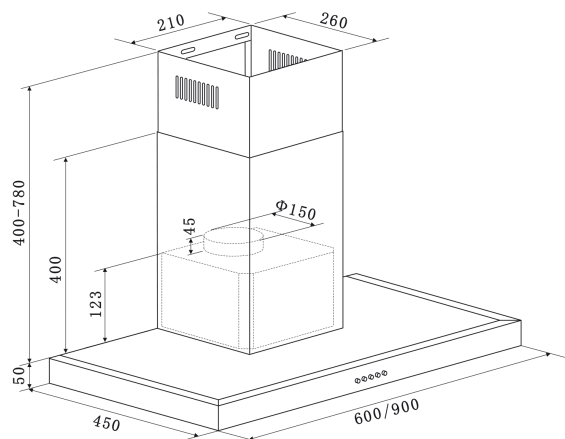

Energieeffizienzklasse (Spektrum A+++ bis D)

Breite 900 mm

Metallfettfilter

LED-Beleuchtung

Ausführung: Edelstahl

für Wandmontage

Ausstattung

Abluft- oder Umluftbetrieb inklusive Umrüstzubehör
inklusive Aktivkohlefilter-Satz
Bedienung über Drucktasten
Metallfettfilter, spülmaschinengeeignet
gleichmäßige, helle Beleuchtung mit 2 x 2 W LED

Technische Daten

Abluftstutzen: \varnothing 150 mm
Lüfterleistung
im Normalbetrieb max. 371,0 m³/h - 69 dB(A)
im Normalbetrieb min. 218,1 m³/h - 59 dB(A)
Energieeffizienzklasse: **C** (Spektrum A+++ bis D)
Fluiddynamische Effizienzklasse: E
Beleuchtungseffizienzklasse: A
Fettfiltereffizienzklasse: C
durchschnittlicher Energieverbrauch: 52 kWh/a
Gerätemaße (H x B x T)
450-830 x 900 x 450 mm
Anschlusswert: 109 W