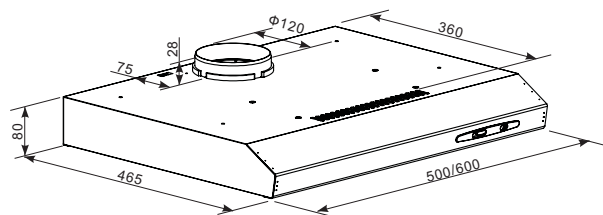

Energieeffizienzklasse (Spektrum A+++ bis D)

Breite 600 mm

Vlies-/Acrylfettfilter

LED-Beleuchtung

Ausführung: Silber-/Edelstahl

für Wandmontage oder unter Hängeschrank

Ausstattung

Abluft- oder Umluftbetrieb inklusive Vliesfilter
Bedienung über Schieberegler
Acrylfettfilter (nicht spülmaschinengeeignet)
gleichmäßige, helle Beleuchtung mit 1 x 2 W LED

Technische Daten

Lüfterleistung
im Normalbetrieb max. 162,4 m³/h - 69 dB(A)
im Normalbetrieb min. 120,8 m³/h - 63 dB(A)
Energieeffizienzklasse: **C** (Spektrum A+++ bis D)
Fluiddynamische Effizienzklasse: E
Beleuchtungseffizienzklasse: A
Fettfiltereffizienzklasse: C
durchschnittlicher Energieverbrauch: 44 kWh/a
Gerätemaße (H x B x T) 80 x 600 x 465 mm
Anschlusswert: 103 W