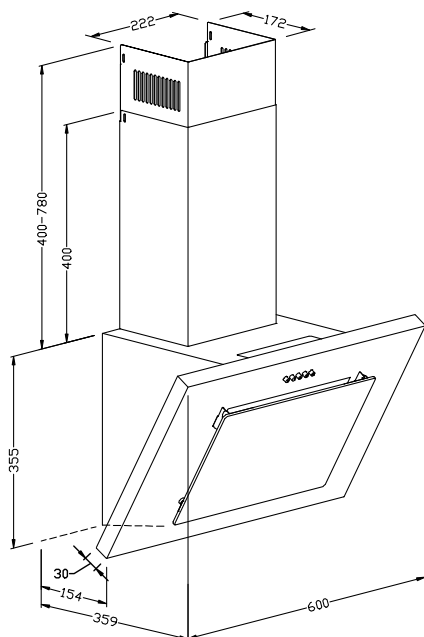

Energieeffizienzklasse (Spektrum A+++ bis D)

Breite 600 mm

Metallfettfilter

LED-Beleuchtung

Ausführung: Weiß

für Wandmontage

Ausstattung

Abluft- oder Umluftbetrieb inklusive Umrüstzubehör
inklusive Aktivkohlefilter-Satz
Steuerung über 5 Drucktasten
Metallfettfilter, spülmaschinengeeignet
gleichmäßige, helle Beleuchtung mit 2 x 2 W LED

Technische Daten

Abluftstutzen: Ø 150 mm
Lüfterleistung
im Normalbetrieb max. 536,1 m³/h - 69 dB(A)
im Normalbetrieb min. 330,2 m³/h - 59 dB(A)
Energieeffizienzklasse: **B** (Spektrum A+++ bis D)
Fluiddynamische Effizienzklasse: C
Beleuchtungseffizienzklasse: A
Fettfiltereffizienzklasse: F
durchschnittlicher Energieverbrauch: 61 kWh/a
Gerätemaße (H x B x T)
755 x 600 x 359 mm
Anschlusswert: 194 W