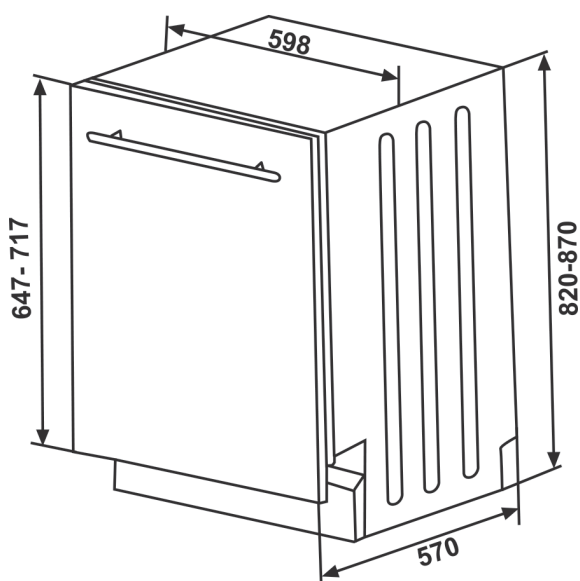

Energieeffizienzklasse (Spektrum A bis G)

Trocknungswirkungsklasse

Breite 600 mm

Wasserstop/AquaStop

Breite 60 cm
unterbaufähig/**vollintegriert**, hocheinbaufähig

Ausstattung

4 Spülprogramme:
Vorspülen
65° Intensiv
65° Super 50 Minuten
Eco (Standardprogramm)
Fassungsvermögen: 13 Maßgedecke
Edelstahl-Innenraum
Oberkorb unbeladen höhenverstellbar
klappbare Tassenhalter
klappbare Tellerhalter
Durchlauferhitzer
Körbe in grau
Option: Halbe Beladung
akustisches Signal am Programmende
Kontrollanzeigen für Salz und Klarspüler
Startzeitvorwahl: 3h, 6h, 9h
Aquastop
Überhitzungsschutz
Aktiv-Trocknungssystem
Gerätefüße von vorne einstellbar

Technische Daten

Energieeffizienzklasse: **E** (Spektrum A bis G)
Trocknungswirkungsklasse: A
Trocknungsleistungsindex: 1,07
Betriebsgeräusch: 49 dB(re1pW)
Luftschallemissionsklasse: C
Verbrauchsdaten Eco (Standardprogramm)
Verbrauchswerte/Jahr: 261 kWh, 3360 Liter
Energieverbrauch des Eco-Programms pro 100 Betriebszyklen: 94 kWh
Wasserverbrauch des Eco-Programms pro Betriebszyklus: 12 Liter
Dauer des Eco-Programms: 3:25 h
Gerätemaße (H x B x T) 820 x 598 x 550 mm
Ablaufschlauch: 1,80 m
Länge Anschlusskabel: 1,65 m
Anschlusswert: 1,9 kW